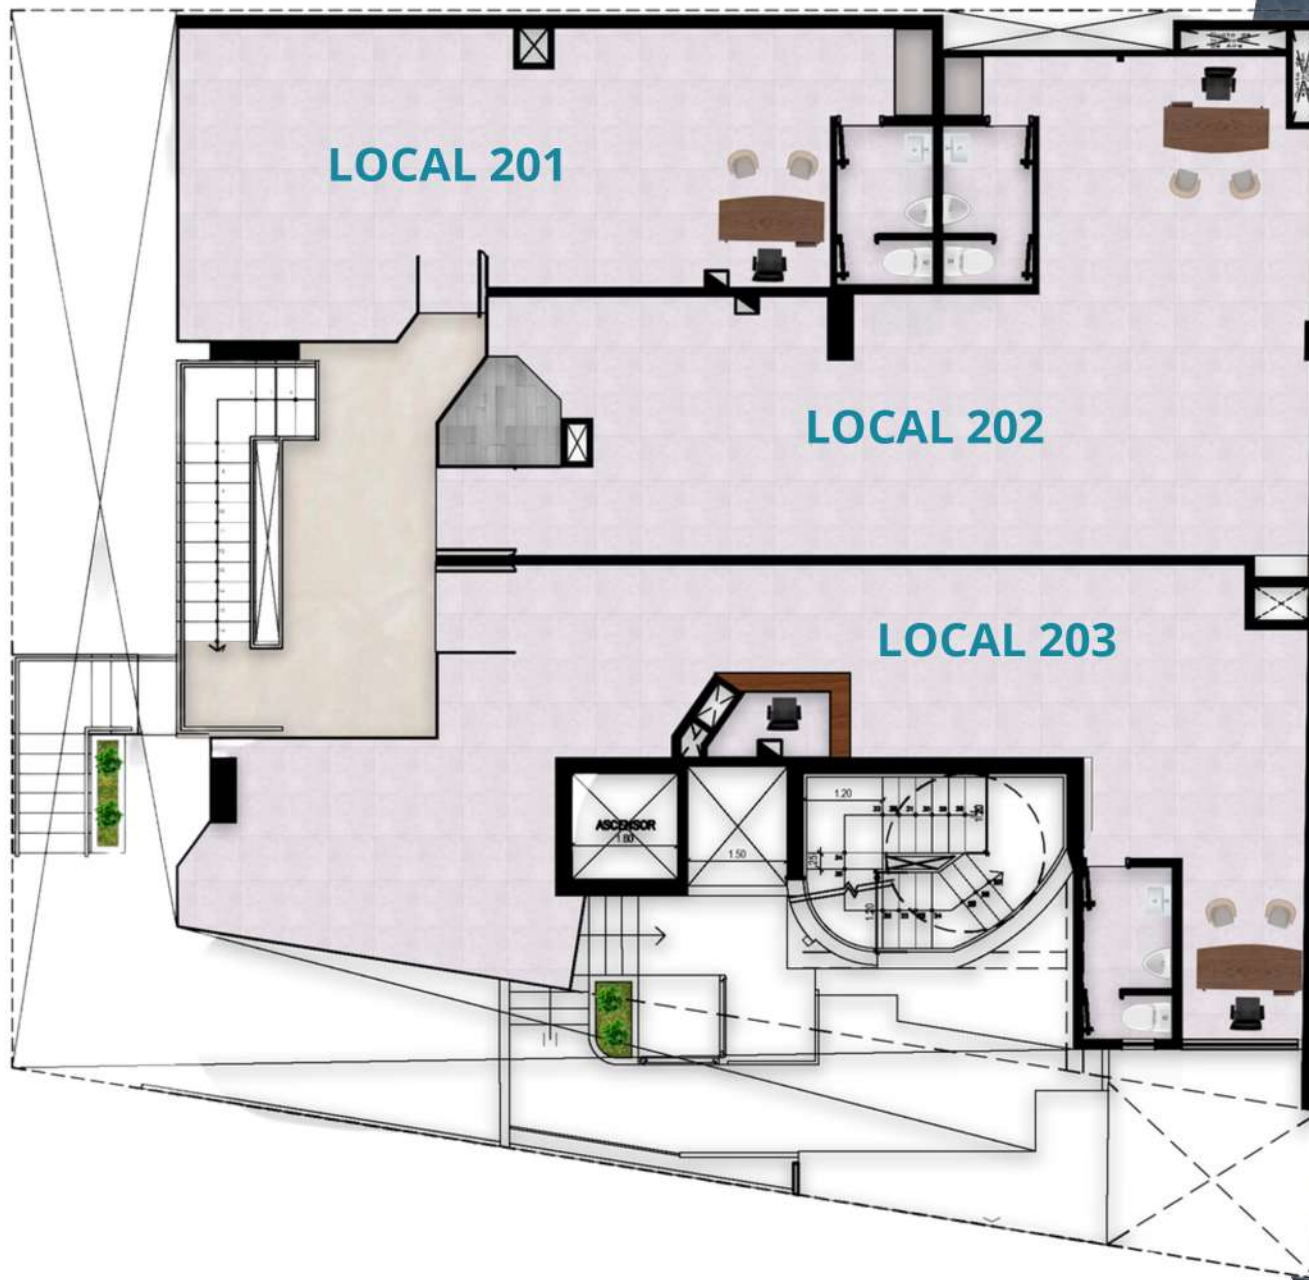

PLANTA DECIMO PRIMER PISO

DUPLEX:
1103
(PRIMER PISO)

A.T: 102M2
A.L: 43M2

3 BAÑOS

3 DORMITORIOS

CONSTRUCTORA
MALLORCA

INMOBILIARIA
FORMENTERA

PLANTA AZOTEA

DUPLEX:
1103
(AZOTEA)

A.T: 102M2
A.L: 43M2

3 BAÑOS

3 DORMITORIOS

CONSTRUCTORA
MALLORCA

INMOBILIARIA
FORMENTERA

LOCALES COMERCIALES

LOCAL 101: 118M2
LOCAL 102: 54.55M2

 **1 BAÑO**

LOCAL 201: 51.06M2
LOCAL 202: 75.33M2
LOCAL 203: 75.70M2

1 BAÑO

CONSTRUCTORA
MALLORCA

CONSTRUCTORAMALLORCA.COM

 Jr. Santiago Wagner 2888

 955343410 - 947121155

  CONSTRUCTORA MALLORCA