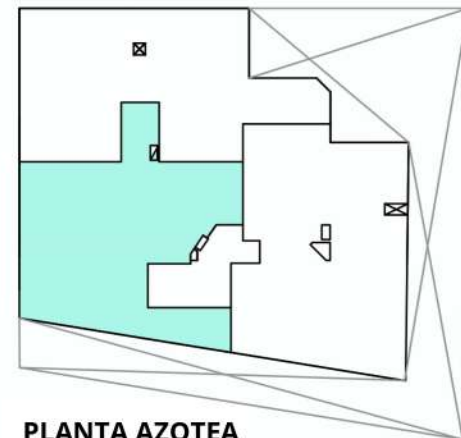

PLANTA DECIMO PRIMER PISO

DUPLEX:
1103
(PRIMER PISO)

A.T: 102M2
A.L: 43M2

3 BAÑOS

3 DORMITORIOS

CONSTRUCTORA
MALLORCA

INMOBILIARIA
FORMENTERA

PLANTA AZOTEA