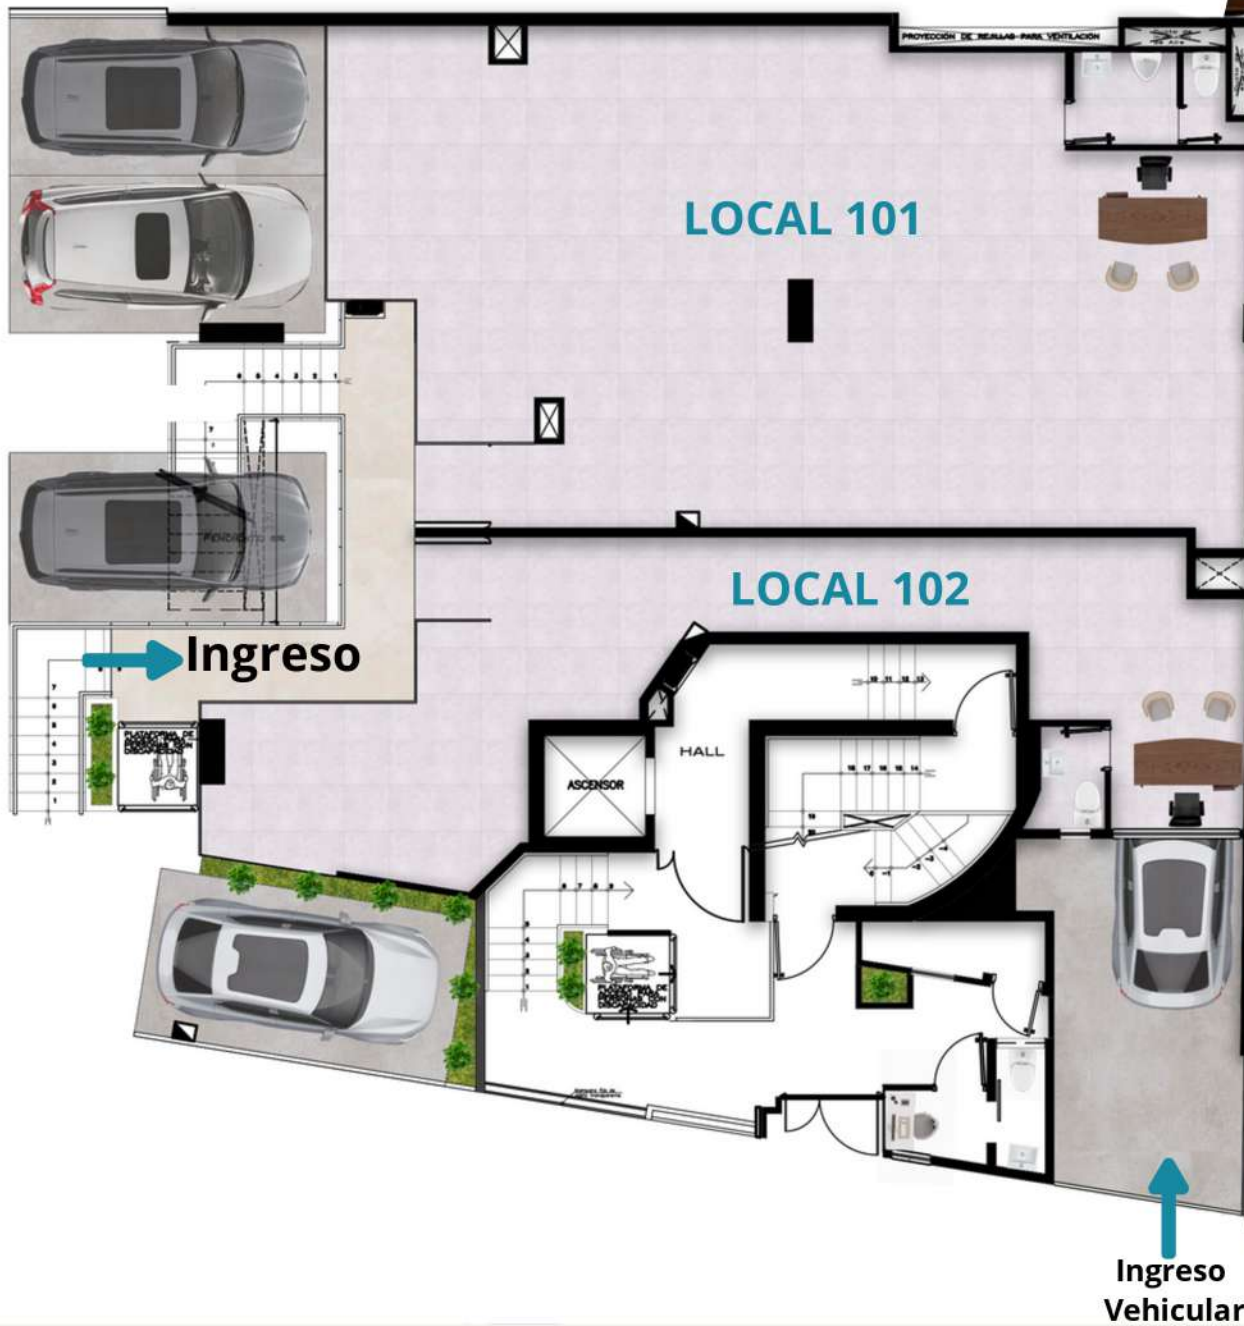

PLANTA DECIMO PRIMER PISO

DUPLEX:
1103
(PRIMER PISO)

A.T: 102M2
A.L: 43M2

3 BAÑOS

3 DORMITORIOS

CONSTRUCTORA
MALLORCA

INMOBILIARIA
FORMENTERA

PLANTA AZOTEA

DUPLEX:
1103
(AZOTEA)

A.T: 102M2
A.L: 43M2

3 BAÑOS

3 DORMITORIOS

CONSTRUCTORA
MALLORCA

INMOBILIARIA
FORMENTERA

LOCALES COMERCIALES

LOCAL 101: 118M2
LOCAL 102: 54.55M2

 **1 BAÑO**

LOCAL 201: 51.06M2
LOCAL 202: 75.33M2
LOCAL 203: 75.70M2

1 BAÑO

CONSTRUCTORA
MALLORCA

CONSTRUCTORAMALLORCA.COM

 Jr. Santiago Wagner 2888

 955343410 - 947121155

  CONSTRUCTORA MALLORCA