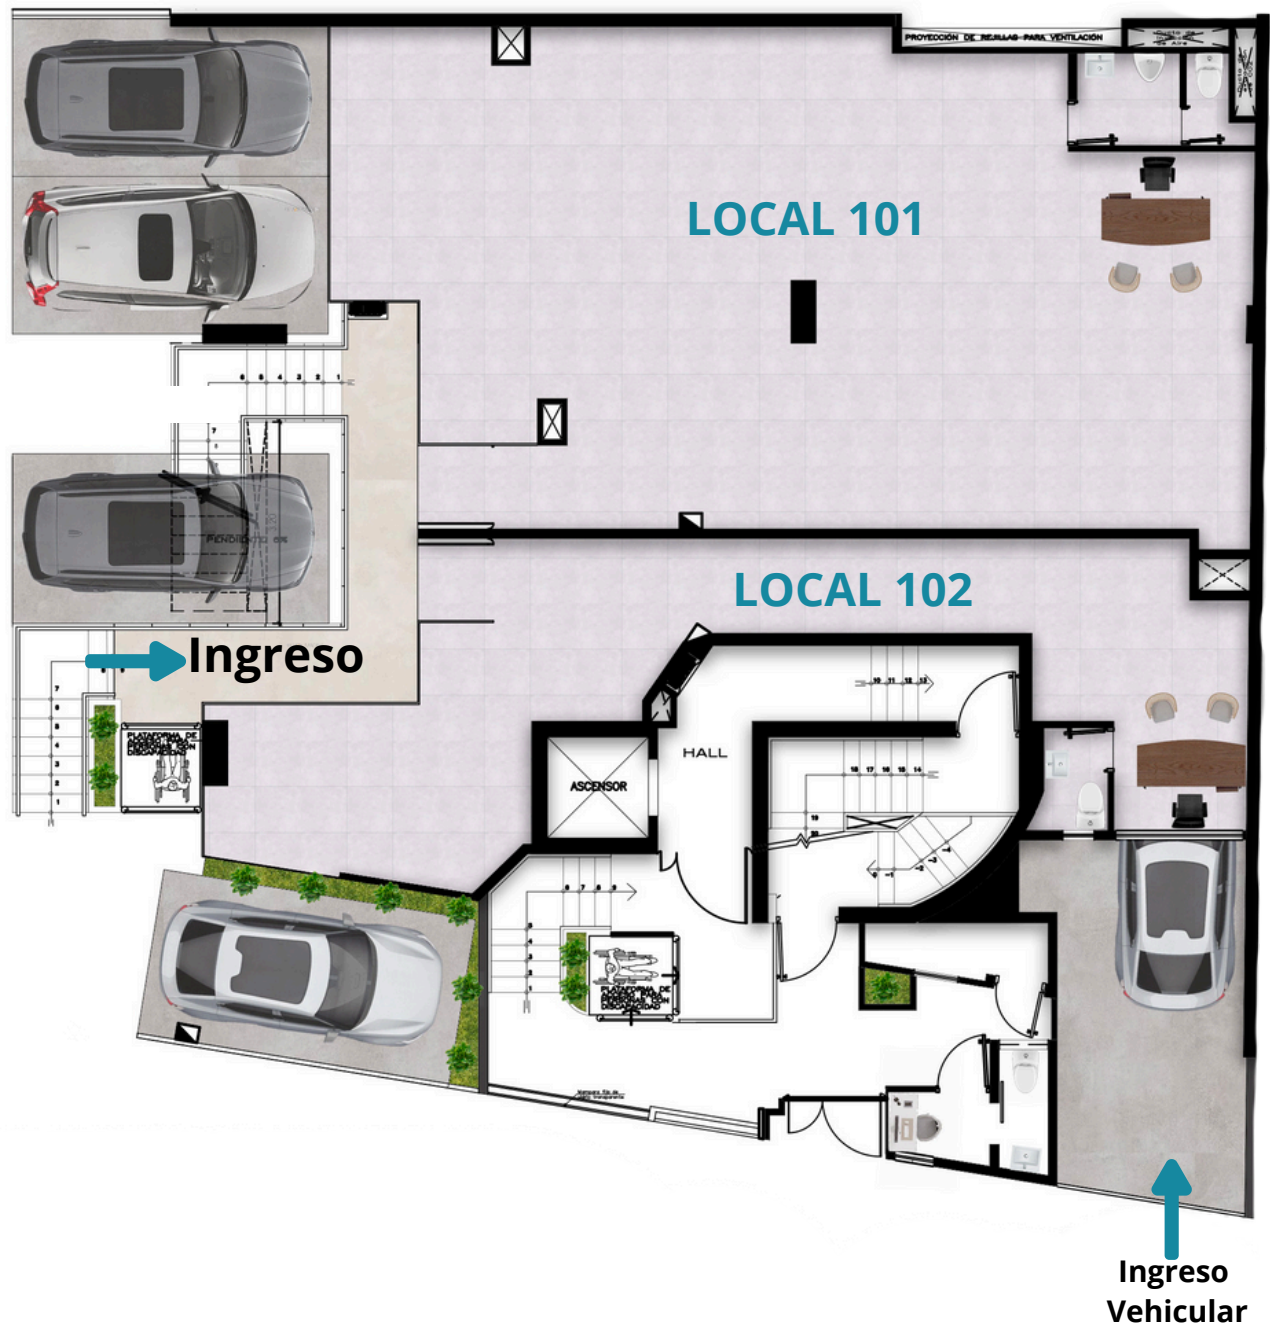

CONSTRUCTORA
MALLORCA

PUEBLO LIBRE

LOCALES COMERCIALES

LOCAL 101: 118M2
LOCAL 102: 54.55M2

1 BAÑO

LOCAL 201: 51.06M2
LOCAL 202: 75.33M2
LOCAL 203: 75.70M2

1 BAÑO

PLAZA SAN MIGUEL

COLEGIO PERUANO CHINO JUAN XXIII

IE BARTOLOMÉ HERRERA

CLEMENTE ALTHAUS

IEP SANTA ANA

MERCADO MAGDALENA

PLAZA TUPAC AMARU

HOSPITAL MILITAR CENTRAL

RED PEDIATRICA