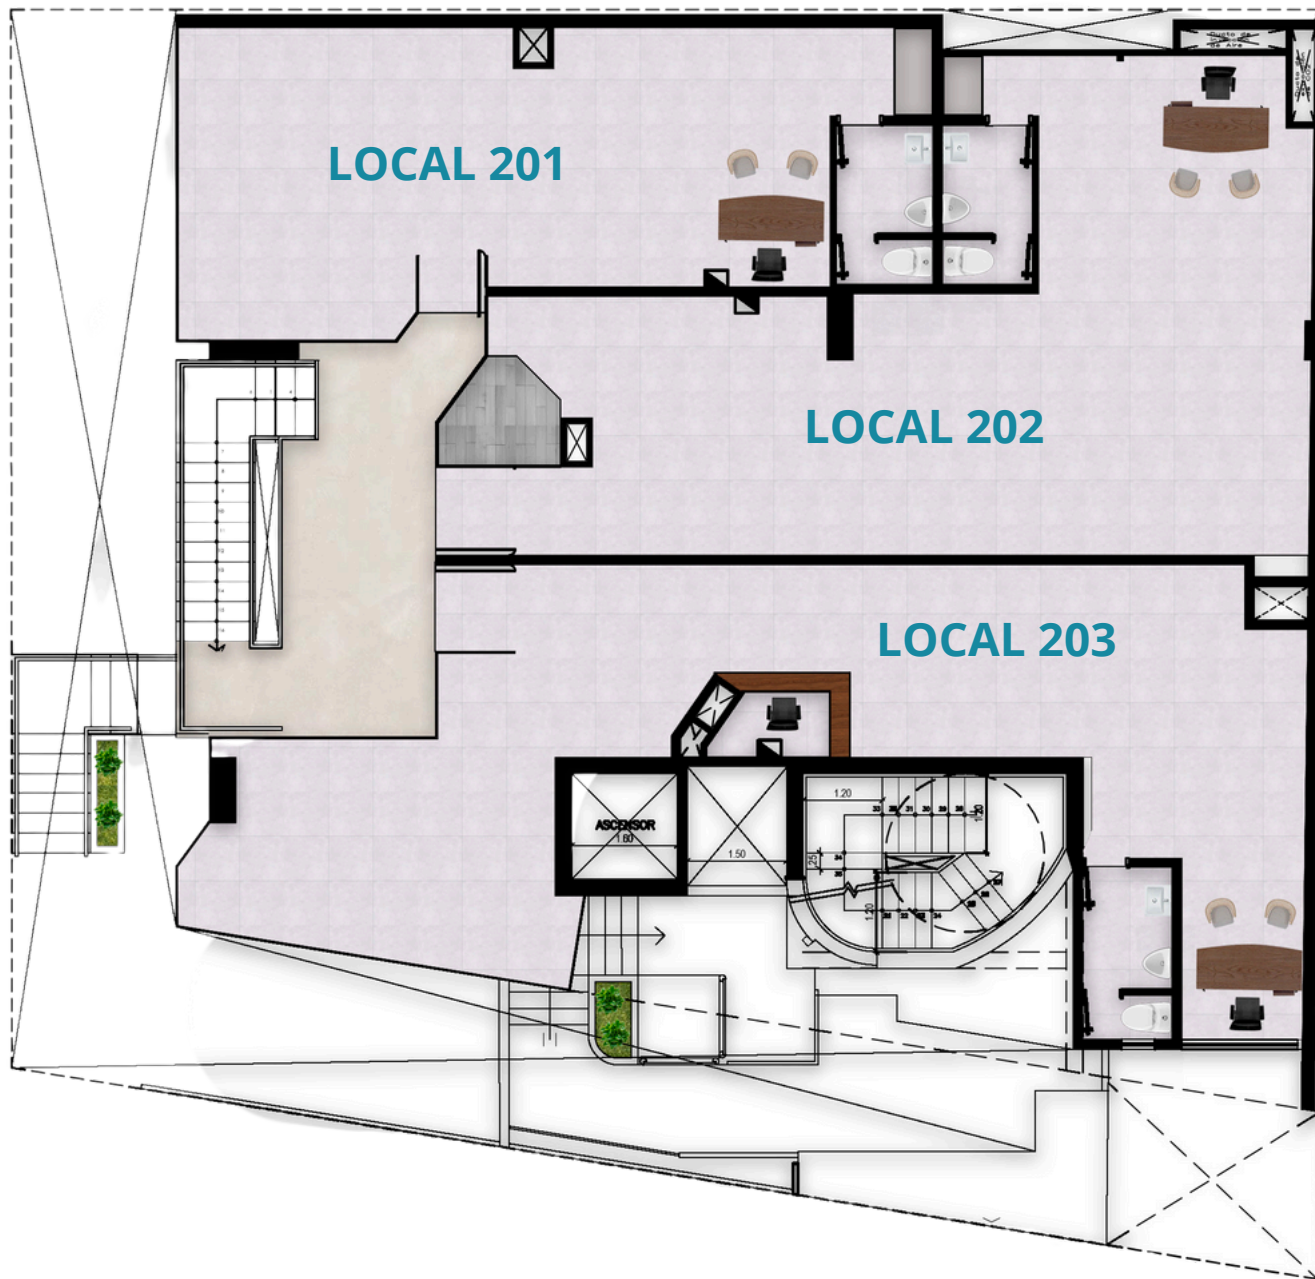

CONSTRUCTORA
MALLORCA

PUEBLO LIBRE

LOCALES COMERCIALES

LOCAL 101: 118M2
LOCAL 102: 54.55M2

1 BAÑO

LOCAL 201: 51.06M2
LOCAL 202: 75.33M2
LOCAL 203: 75.70M2

1 BAÑO

PLAZA SAN MIGUEL

COLEGIO PERUANO CHINO JUAN XXIII

IE BARTOLOMÉ HERRERA

CLEMENTE ALTHAUS

IEP SANTA ANA

MERCADO MAGDALENA

PLAZA TUPAC AMARU

HOSPITAL MILITAR CENTRAL

RED PEDIATRICA